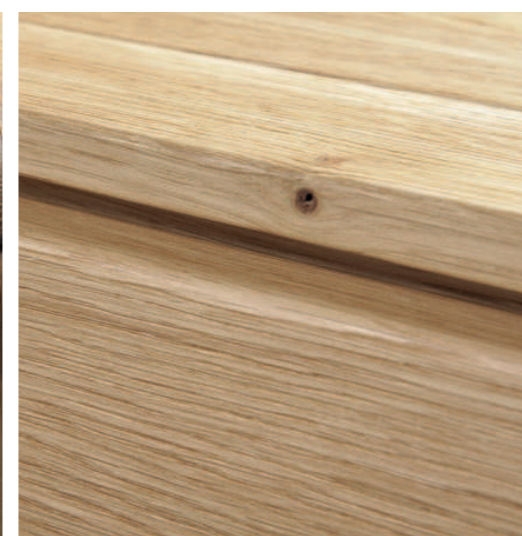

DEKORT

NATURALNE CECHY DREWNA

Dęby są jak ludzie, każdy ma inny charakter, inne wnętrze. Jeden będzie posiadał jasne spokojne drewno, inny wyrazisty rysunek słoików, niepowtarzalne sęczki, przebarwienia.

Ich różnorodny charakter staramy się harmonijnie zestawiać w naszych kolekcjach. Doborem cech elementów w każdym zestawie mebli zajmują się pracownicy o szczególnej wrażliwości estetycznej. Dzięki nim każda bryła tworzy jednolitą i niepowtarzalną całość.

Przykładowo pokazane na zdjęciach obok cechy dębu sęczego i czystego są zamierzonym celem projektanta. Indywidualność dębów i ich naturalne cechy, nie mogą być więc podstawą do reklamacji. Świadczą jedynie o naturalnym pochodzeniu drewna.

Te i podobne cechy występują w kolekcjach: Atlanta, Orlando, Faro i Porto.