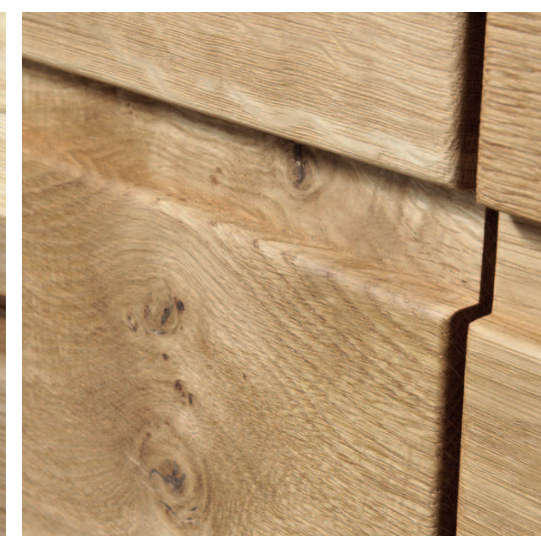

DEKORT

NATURALNE CECHY DREWNA

Dęby są jak ludzie, każdy ma inny charakter, inne wnętrze. Jeden będzie posiadał jasne spokojne drewno, inny wyrazisty rysunek słoików, niepowtarzalne sęczki, przebarwienia.

Ich różnorodny charakter staramy się harmonijnie zestawiać w naszych kolekcjach. Doborem cech elementów w każdym zestawie mebli zajmują się pracownicy o szczególnej wrażliwości estetycznej. Dzięki nim każda bryła tworzy jednolitą i niepowtarzalną całość.

Przykładowo pokazane na zdjęciach obok cechy dębu sęczego i czystego są zamierzonym celem projektanta. Indywidualność dębów i ich naturalne cechy, nie mogą być więc podstawą do reklamacji. Świadczą jedynie o naturalnym pochodzeniu drewna.

Te i podobne cechy występują w kolekcjach: Atlanta, Orlando, Faro i Porto.